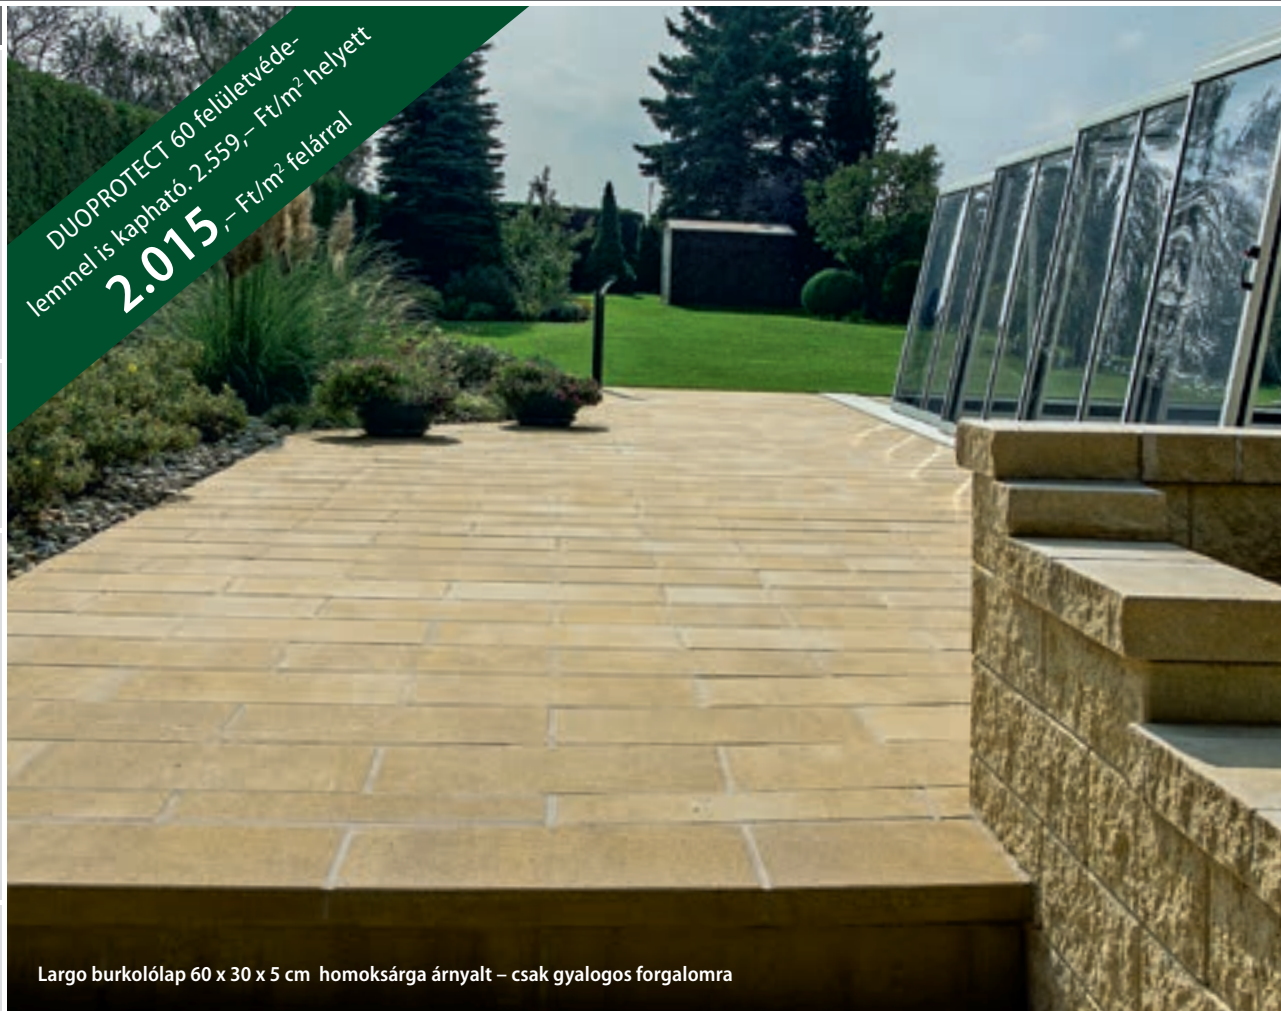

**Minőségi kritériumok:**  
fagy- és olvasztósóálló,  
fokozottan kopásálló

DUOPROTECT DP30

**Tartozék:** nemesacél élvédő  
300 x 8 x 5,5 cm pl. lépcsőkhöz

DUOPROTECT 60 felületvéde-  
lemmel is kapható. 2.559,- Ft/m<sup>2</sup> helyett  
**2.015,- Ft/m<sup>2</sup> felárral**