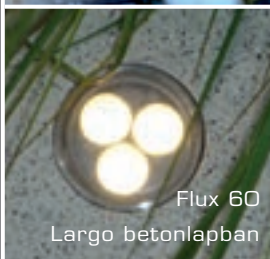

Cubid

Flux 60
Largo betonlapban